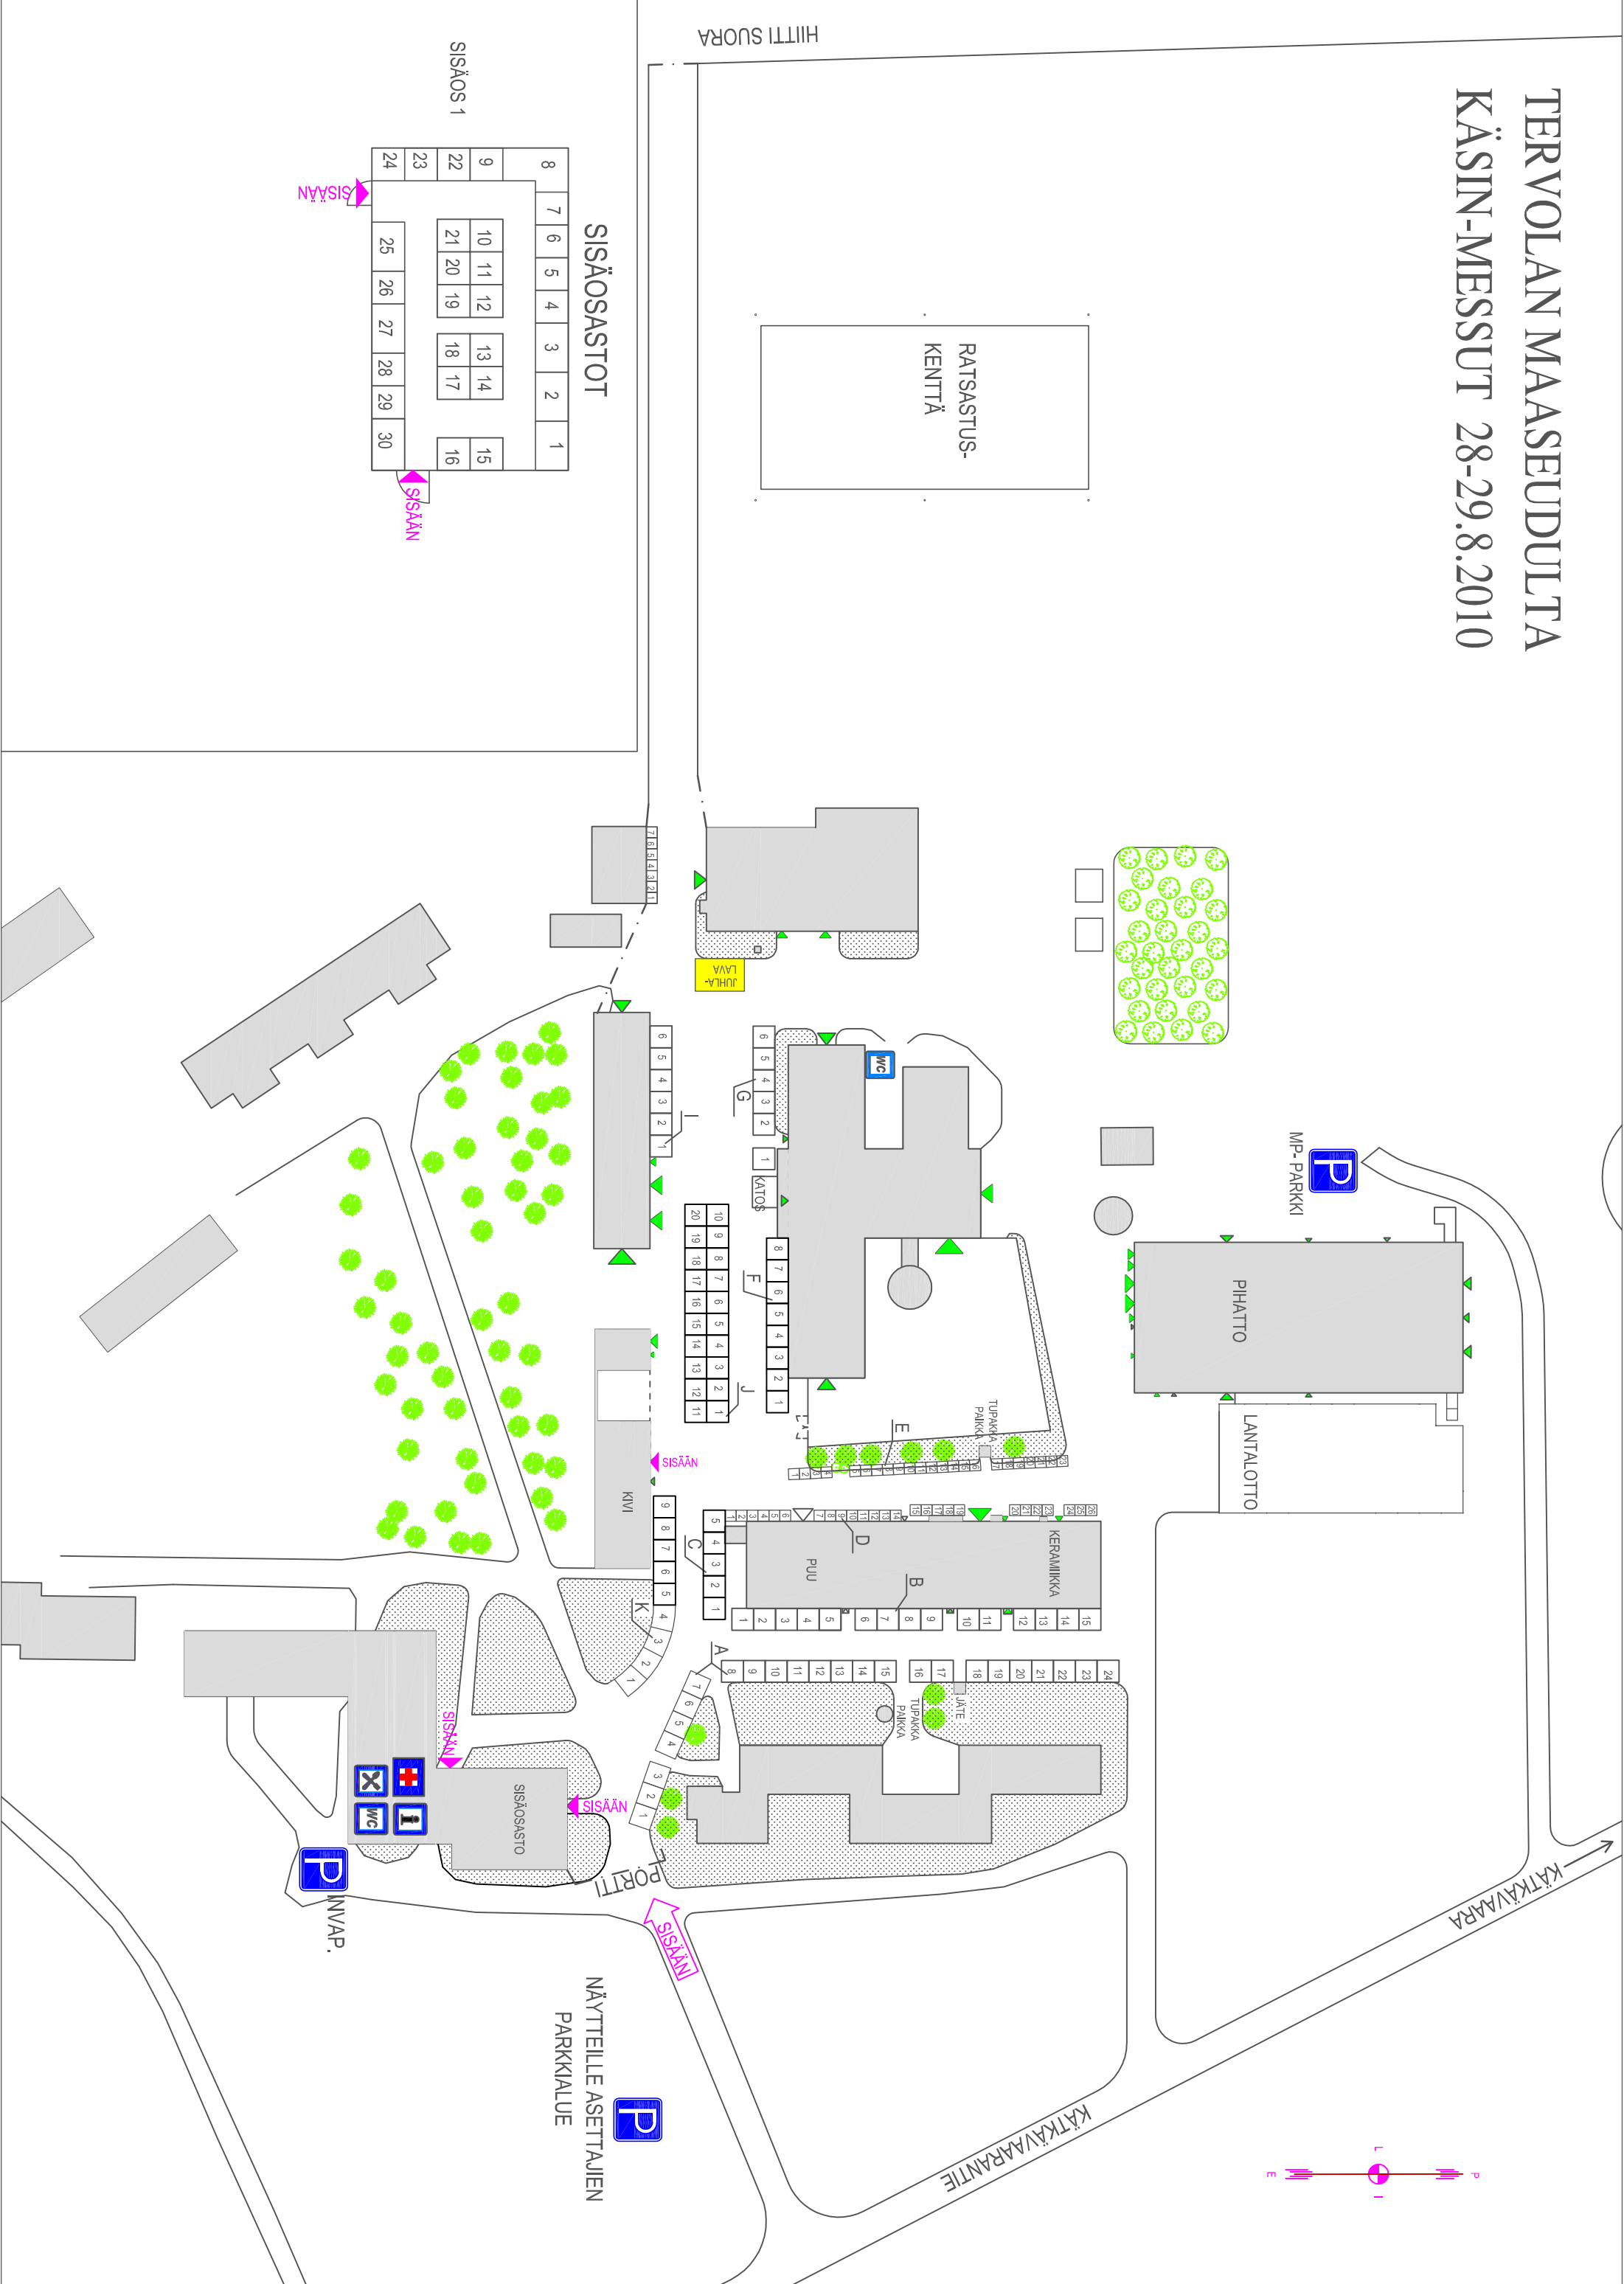

TERVOLAN MAASEUDULTA KÄSIN-MESSUT 28-29.8.2010

HIITTI SUORA

RATSASTUS-
KENTTÄ

SISÄSASTOT

SISÄS 1

8	7	6	5	4	3	2	1
9	10	11	12	13	14	15	16
22	21	20	19	18	17		
23							
24	25	26	27	28	29	30	

SISÄÄN

SISÄÄN

MP-PARKKI

PIHATTO

LANTALOTTO

JUHLA-LAVA

WC

KATOS

F

J

E

TUPAKKA-PAIKKA

10 9 8 7 6 5 4 3 2 1

20 19 18 17 16 15 14 13 12 11

9 8 7 6 5 4 3 2 1

KIVI

15 14 13 12 11 10 9 8 7 6 5 4 3 2 1

24 23 22 21 20 19 18 17 16 15 14 13 12 11 10 9 8 7 6 5 4 3 2 1

JÄTE

TUPAKKA-PAIKKA

17 16 15 14 13 12 11 10 9 8 7 6 5 4 3 2 1

A

8 7 6 5 4 3 2 1

T

6 5 4 3 2 1

PORTTI