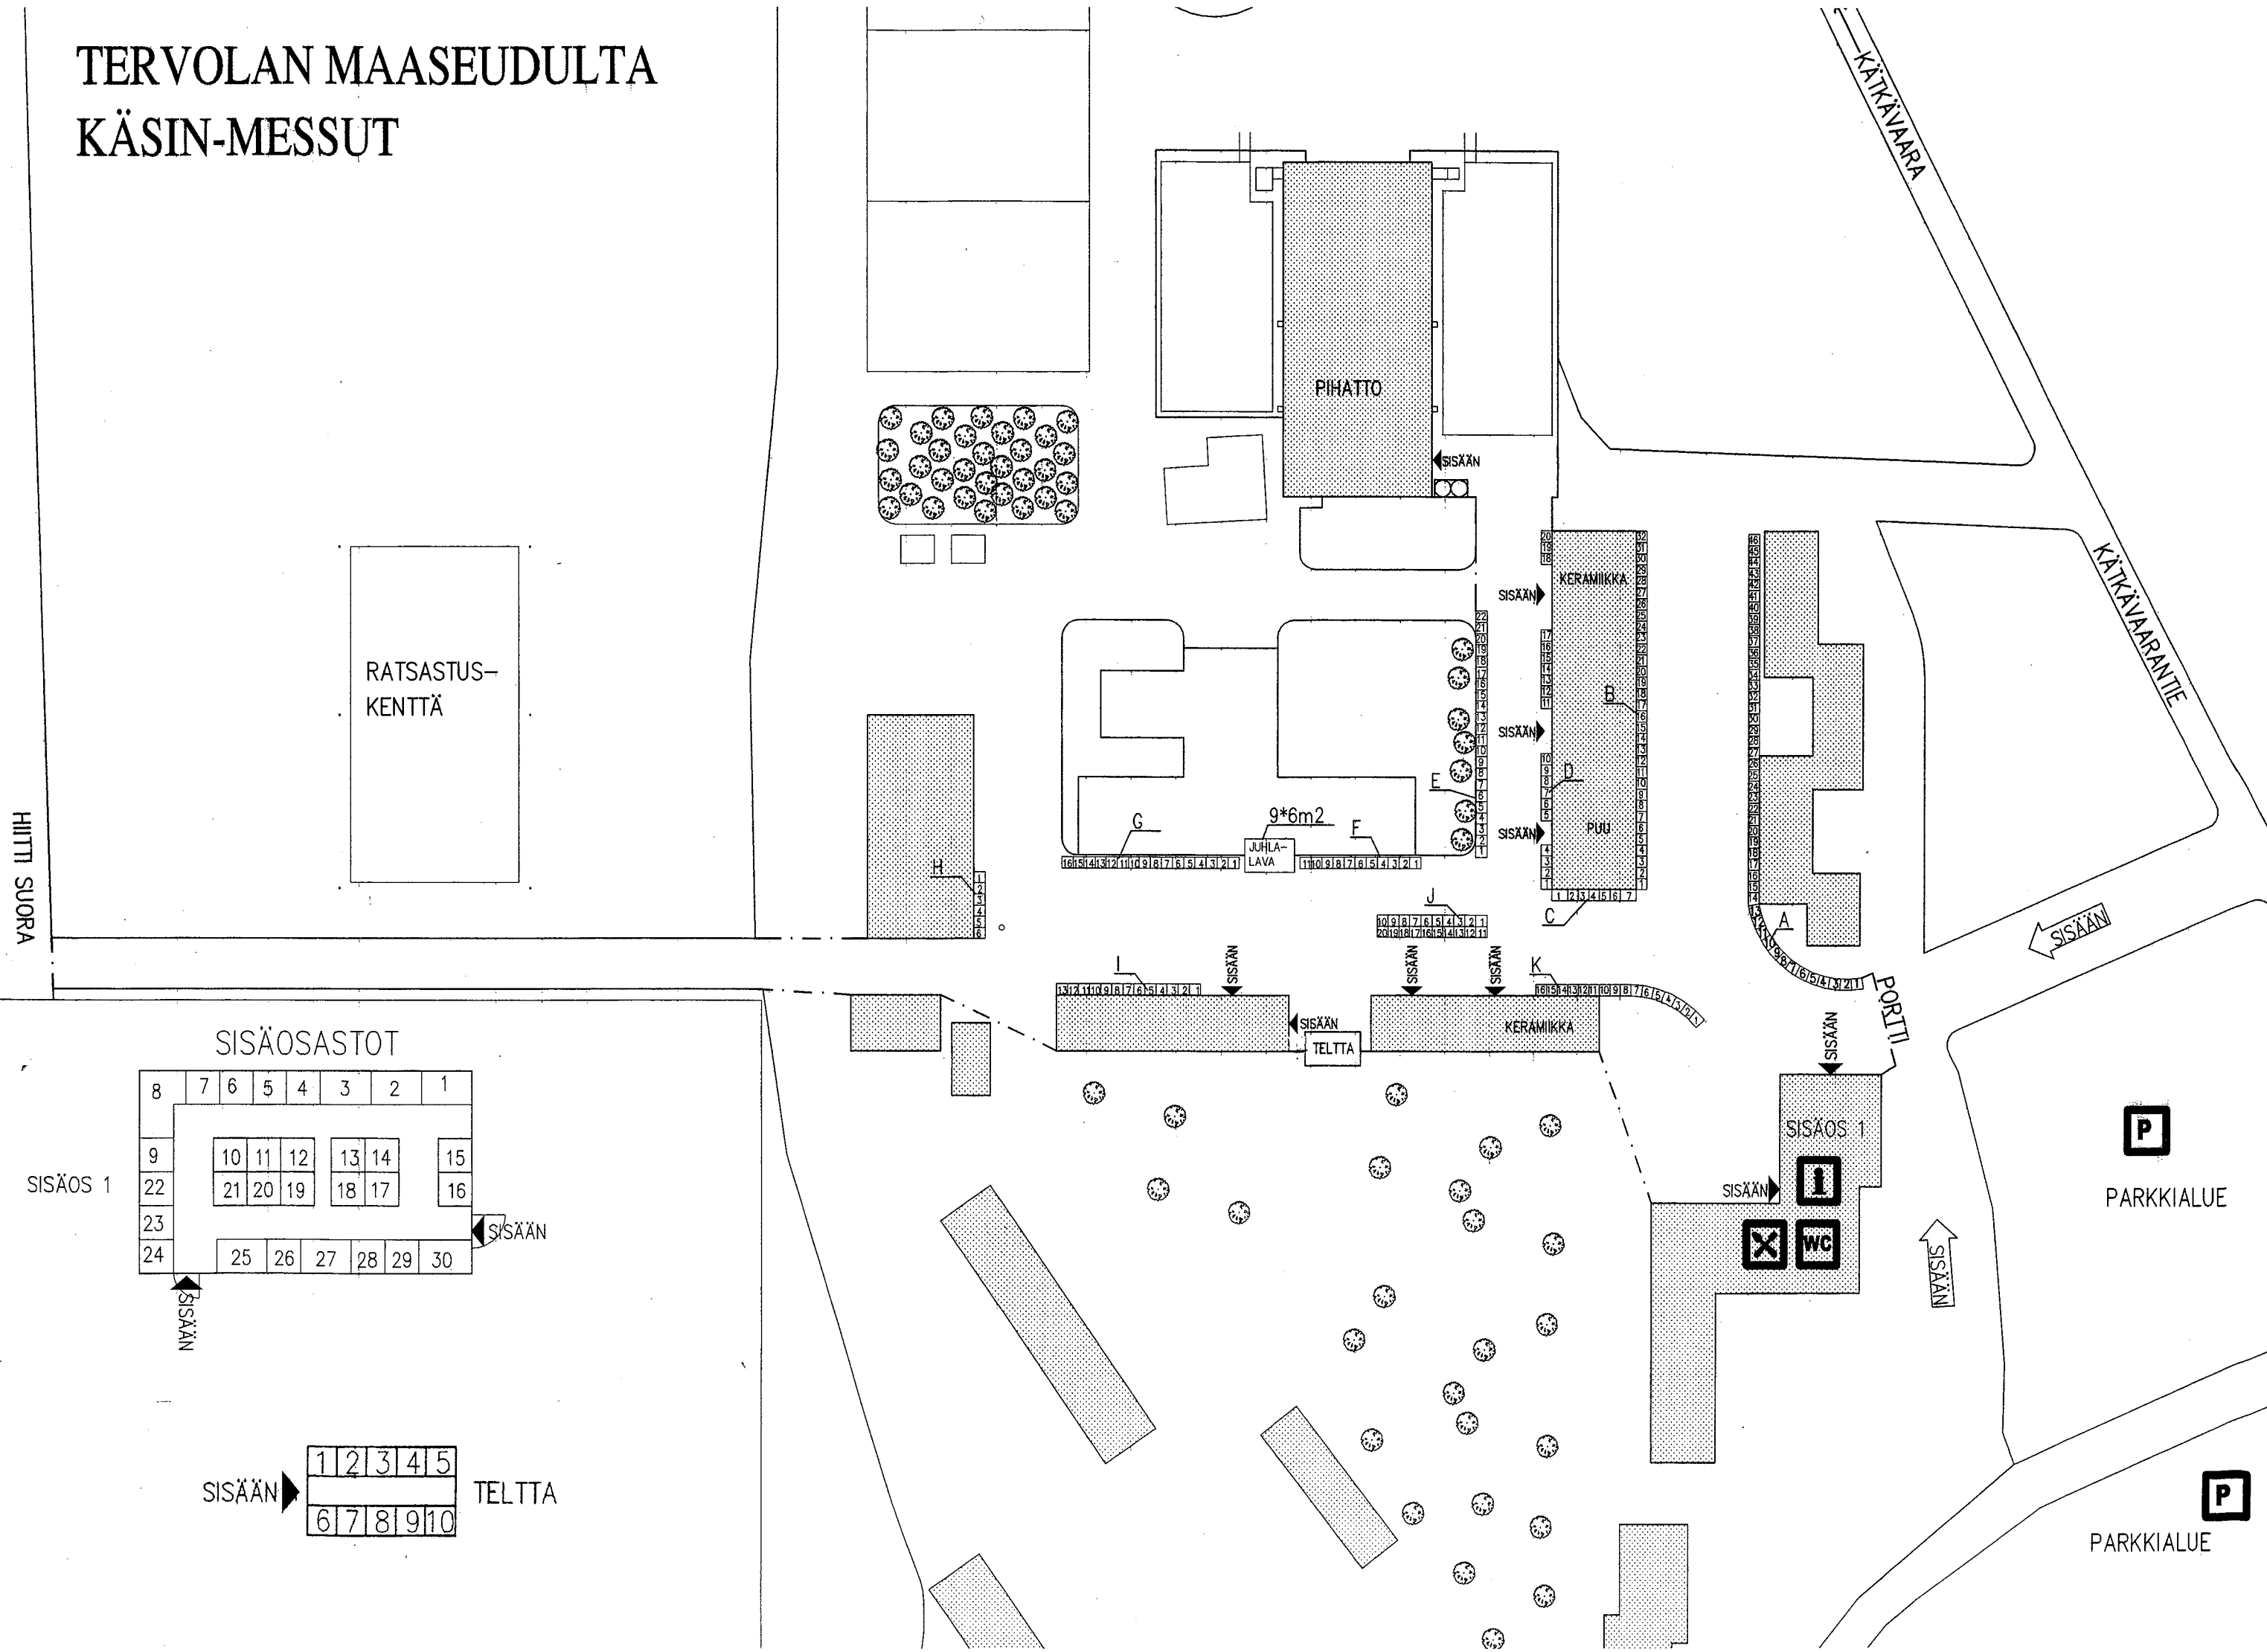

TERVOLAN MAASEUDULTA KÄSIN-MESSUT

RATSASTUS-KENTTÄ

HILTTI SUORA

KÄTKÄVAARA

KÄTKÄVAARANTIE

PIHATTO

KERAMIKKA

PUU

9*6m2

JUHLA-LAVA

SISÄOSASTOT

8	7	6	5	4	3	2	1
9	10	11	12	13	14	15	16
22	21	20	19	18	17		
23							
24	25	26	27	28	29	30	

SISÄOS 1

SISÄÄN

SISÄÄN

SISÄÄN

1	2	3	4	5
6	7	8	9	10

TELTTA

TELTTA

KERAMIKKA

SISÄOS 1

SISÄÄN

WC

SISÄÄN

PORTTI

P

PARKKIALUE

P

PARKKIALUE